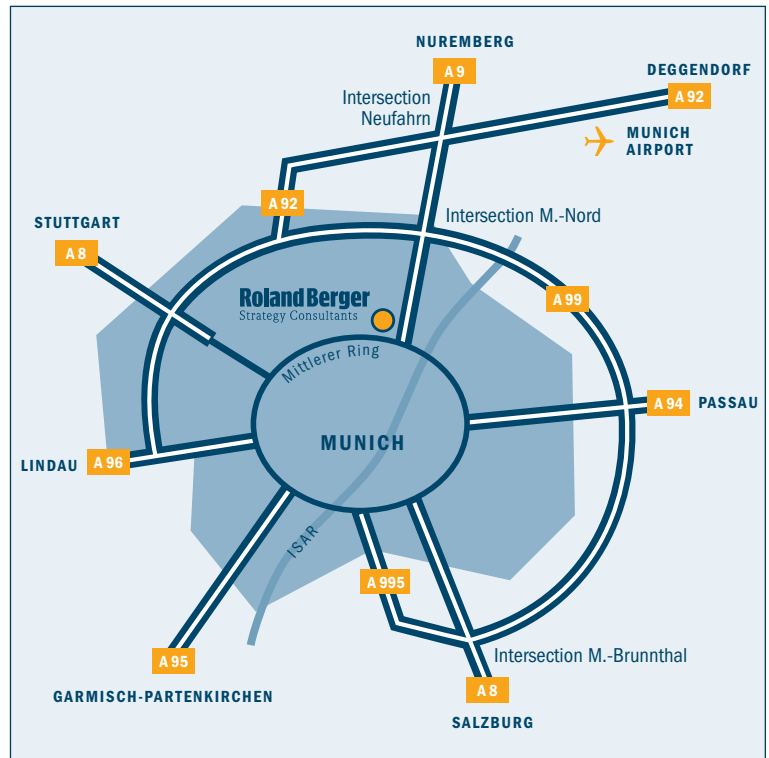

> Mit öffentl. Verkehrsmitteln

U- und S-Bahn:

- U6 Richtung Garching-Hochbrück, Haltestelle Nordfriedhof, Ausgang Schenkendorfstraße (5 Min. Fußweg)
- Vom Zentrum kommend U-Bahn in Fahrtrichtung vorne verlassen (Richtung "Airportbus", "Aussegnungshalle"), Ausgang "Orthodoxe Kirche/AOK". Fußweg bis Highlight Towers folgen.

Ab Hauptbahnhof München

- S-Bahn zum Marienplatz
- Umsteigen U6 Garching-Hochbrück, Haltestelle Nordfriedhof

Ab Flughafen München

- S8 bis zum Marienplatz
- Umsteigen U6 Garching-Hochbrück bis Haltestelle Nordfriedhof.

Bus:

Lufthansa Airport Bus, Haltestelle Nordfriedhof

Ab Flughafen München (Terminal 1 A, Terminal 2 und dem Zentralgebäude) alle 20 Minuten Lufthansa Airport Bus (Fahrzeit 25 Min). (Für Vielflieger bietet sich ein Zehnerfahrtschein, ansonsten auch der günstige Hin- und Rückfahrtstarif an.)

Tram:

Tram 23, Haltestelle Anni-Albers-Straße

Von der Münchner Freiheit bis Anni-Albers-Straße (ca. 6 Min.) und von dort ca. 5 Min. zu Fuß zu den Highlight Towers.

Roland Berger Strategy Consultants GmbH