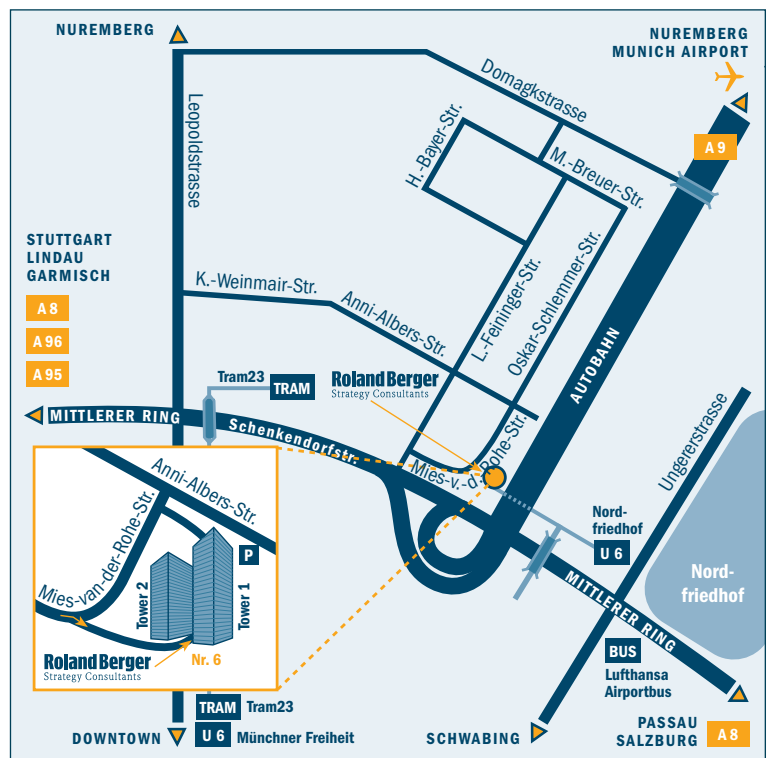

> Mit öffentl. Verkehrsmitteln

U- und S-Bahn:

- U6 Richtung Garching-Hochbrück, Haltestelle Nordfriedhof, Ausgang Schenkendorfstraße (5 Min. Fußweg)
- Vom Zentrum kommend U-Bahn in Fahrtrichtung vorne verlassen (Richtung "Airportbus", "Aussegnungshalle"), Ausgang "Orthodoxe Kirche/AOK". Fußweg bis Highlight Towers folgen.

Ab Hauptbahnhof München

- S-Bahn zum Marienplatz
- Umsteigen U6 Garching-Hochbrück, Haltestelle Nordfriedhof

Ab Flughafen München

- S8 bis zum Marienplatz
- Umsteigen U6 Garching-Hochbrück bis Haltestelle Nordfriedhof.

Bus:

Lufthansa Airport Bus, Haltestelle Nordfriedhof

Ab Flughafen München (Terminal 1 A, Terminal 2 und dem Zentralgebäude) alle 20 Minuten Lufthansa Airport Bus (Fahrzeit 25 Min). (Für Vielflieger bietet sich ein Zehnerfahrtschein, ansonsten auch der günstige Hin- und Rückfahrtstarif an.)

Tram:

Tram 23, Haltestelle Anni-Albers-Straße

Von der Münchner Freiheit bis Anni-Albers-Straße (ca. 6 Min.) und von dort ca. 5 Min. zu Fuß zu den Highlight Towers.

Roland Berger Strategy Consultants GmbH