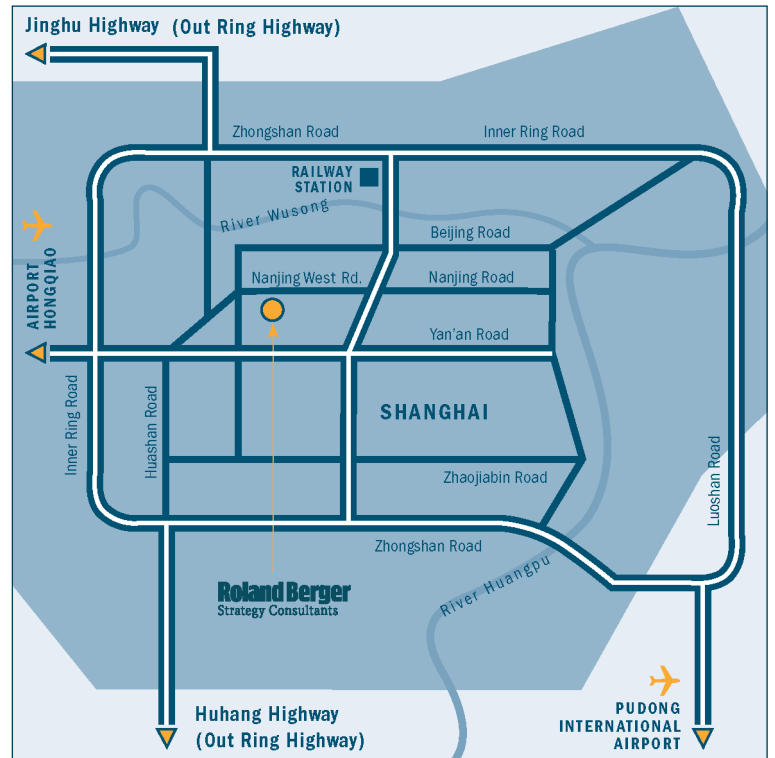

上海办事处位置

> 开车

我公司位于著名的南京西路上，静安寺地区，波特曼酒店斜对面。从浦东机场开车出发途径外环线高架，上卢浦大桥，转入延安东路高架，到浦西石门一路出口下，沿着延安西路直行至铜仁路右转，即到达前方左手处嘉里中心大楼。

> 从机场

从浦东机场出发打车途径外环线高架，上卢浦大桥，转入延安东路高架，到浦西石门一路出口下，沿着延安西路直行至铜仁路右转，即到达左手处嘉里中心大楼。或从机场乘坐机场2号线至南京西路上终点站航栈楼，沿南京西路自西向东直行，穿过常德路右手约处50米即到达前方嘉里中心大楼。

> 公共交通

火车站地下通道乘坐地铁1号线，往莘庄方向乘坐至人民广场站，转地铁2号线，往中山公园方向乘坐至静安寺站，3号出口出，沿南京西路向前直行，穿过常德路右手约处50米即到达嘉里中心大楼。

罗兰·贝格国际管理咨询(上海)有限公司
南京西路1515号
嘉里中心23层 200040
电话 +86 21 5298-6677
传真 +86 21 5298-6655
www.rolandberger.com.cn